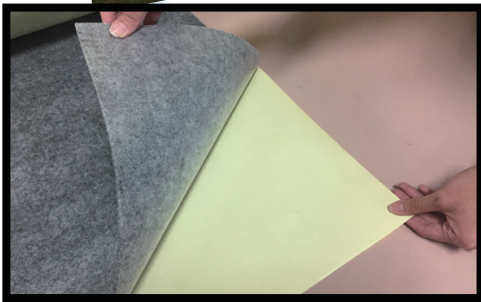

NEW

油・水吸着マット

- お好きな長さでカット可能なロールタイプ
- 裏面に滑り止め効果のある粘着フィルム付き！簡単に貼り付け可能で、剥がすときも床面の糊残りなくキレイに剥がせます。また、吸着材に油、水が浸透しても、フィルムにより遮られ、床を汚しません。
- 吸着材の表面にも滑り止め加工あり
- 強度の高いポリエステル製で耐久性あり

簡単に貼り付け可能な粘着滑り止めフィルム付き！

特殊なフィルムが浸透を防ぎ、床を汚しません！

マットの使用時、よくあるお悩み。

耐久性、強度の高さでお悩みを**解決**します！

| 型 式 | 入 数 | 材 質 | 形 状 | サイズ | 吸 収 量 | 質 量 | 希望小売価格(税別) |
|-------------|-----|--------|-----|--------------------|---------|-------|------------|
| ①GSKM3-4510 | 1巻 | ポリエステル | ロール | 幅450mm×長さ10m×厚さ3mm | 16.6L/巻 | 2.9kg | ¥17,500 |
| ②GSKM3-9010 | 1巻 | ポリエステル | ロール | 幅900mm×長さ10m×厚さ3mm | 33.2L/箱 | 5.8kg | ¥30,500 |