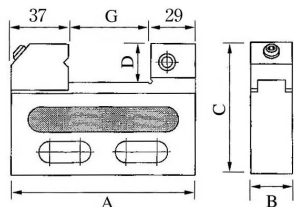

ワイヤカットバイス

- ◆短小のコンパクトサイズで小物ワークに最適です
- ◆クランプが45度斜め方向に働き、ワークの浮き上がりを抑えます

- 材質:SUS440
- 硬度:HRC54±2
- 平行・直角度:0.004mm/100mm以内

(単位:mm)

型式	本体			□金		質量 (kg)	価格 (税抜)
	全長 A	全幅 B	全高 C	開き G	高さ D		
VSTV-50W	120	27	85	55	25	1.0	80,000円

ワイヤカットバイス

- ◆使いやすさを追求したシンプルなデザインです

- 材質:SUS420
- 硬度:HRC54±2
- 平行・直角度:0.004mm/100mm以内

(単位:mm)

型式	本体			□金		質量 (kg)	価格 (税抜)
	全長 A	全幅 B	全高 C	開き G	高さ D		
VSTV-100W	235	26	134	100	50	4.9	185,000円

ワイヤカットバイス

- ◆使いやすさを追求したシンプルなデザインです

- 材質:SUS420
- 硬度:HRC54±2
- 平行・直角度:0.004mm/100mm以内

(単位:mm)

型式	本体			□金		質量 (kg)	価格 (税抜)
	全長 A	全幅 B	全高 C	開き G	高さ D		
VSTV-150W	320	25	145	150	60	6.8	290,000円

ワイヤカットバイス (調整機能付)

- ◆本体に水平・平行調整機能を備えています
- ◆ワークスタンド上にバイスを取り付けた状態でワークの基準出しが簡単に行えます

- 材質:STAVAX
- 硬度:HRC54±2
- 平行度:0.003mm/100mm以内
- 直角度:0.005mm/100mm以内

(単位:mm)

型式	本体			□金		質量 (kg)	価格 (税抜)
	全長 A	全幅 B	全高 C	開き G	高さ D		
VSTV-320W	350	24	170	160	60	8.0	450,000円