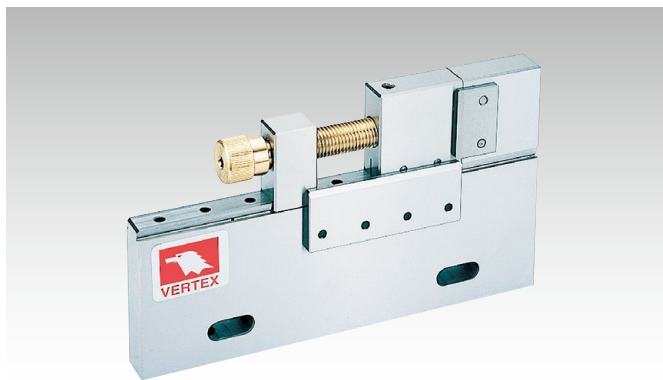

ワイヤカットバイス

- ◆短小のコンパクトサイズで小物ワークに最適です
- ◆クランプが45度斜め方向に働き、ワークの浮き上がりを抑えます

- 材質:SUS440
- 硬度:HRC54±2
- 平行・直角度:0.004mm/100mm以内

(単位:mm)

型式	本体			□金		質量 (kg)	価格 (税抜)
	全長 A	全幅 B	全高 C	開き G	高さ D		
VSTV-50W	120	27	85	55	25	1.0	80,000円

ワイヤカットバイス

- ◆使いやすさを追求したシンプルなデザインです

- 材質:SUS420
- 硬度:HRC54±2
- 平行・直角度:0.004mm/100mm以内

(単位:mm)

型式	本体			□金		質量 (kg)	価格 (税抜)
	全長 A	全幅 B	全高 C	開き G	高さ D		
VSTV-100W	235	26	134	100	50	4.9	185,000円

ワイヤカットバイス

- ◆使いやすさを追求したシンプルなデザインです

- 材質:SUS420
- 硬度:HRC54±2
- 平行・直角度:0.004mm/100mm以内

(単位:mm)

型式	本体			□金		質量 (kg)	価格 (税抜)
	全長 A	全幅 B	全高 C	開き G	高さ D		
VSTV-150W	320	25	145	150	60	6.8	290,000円

ワイヤカットバイス (調整機能付)

- ◆本体に水平・平行調整機能を備えています
- ◆ワークスタンド上にバイスを取り付けた状態でワークの基準出しが簡単に行えます

- 材質:STAVAX
- 硬度:HRC54±2
- 平行度:0.003mm/100mm以内
- 直角度:0.005mm/100mm以内

(単位:mm)

型式	本体			□金		質量 (kg)	価格 (税抜)
	全長 A	全幅 B	全高 C	開き G	高さ D		
VSTV-320W	350	24	170	160	60	8.0	450,000円