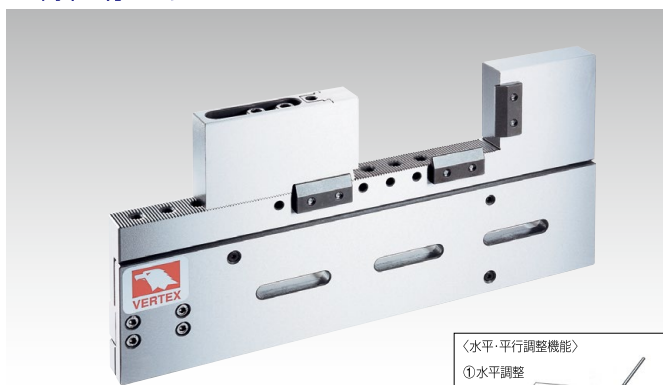

ワイヤカットバイス

- ◆短小のコンパクトサイズで小物ワークに最適です
- ◆クランプが45度斜め方向に働き、ワークの浮き上がりを抑えます

- 材質:SUS440
- 硬度:HRC54±2
- 平行・直角度:0.004mm/100mm以内

(単位:mm)

型式	本体			□金		質量 (kg)	価格 (税抜)
	全長 A	全幅 B	全高 C	開き G	高さ D		
VSTV-50W	120	27	85	55	25	1.0	80,000円

ワイヤカットバイス

- ◆使いやすさを追求したシンプルなデザインです

- 材質:SUS420
- 硬度:HRC54±2
- 平行・直角度:0.004mm/100mm以内

(単位:mm)

型式	本体			□金		質量 (kg)	価格 (税抜)
	全長 A	全幅 B	全高 C	開き G	高さ D		
VSTV-100W	235	26	134	100	50	4.9	185,000円

ワイヤカットバイス

- ◆使いやすさを追求したシンプルなデザインです

- 材質:SUS420
- 硬度:HRC54±2
- 平行・直角度:0.004mm/100mm以内

(単位:mm)

型式	本体			□金		質量 (kg)	価格 (税抜)
	全長 A	全幅 B	全高 C	開き G	高さ D		
VSTV-150W	320	25	145	150	60	6.8	290,000円

ワイヤカットバイス (調整機能付)

- ◆本体に水平・平行調整機能を備えています
- ◆ワークスタンド上にバイスを取り付けた状態でワークの基準出しが簡単に行えます

- 材質:STAVAX
- 硬度:HRC54±2
- 平行度:0.003mm/100mm以内
- 直角度:0.005mm/100mm以内

(単位:mm)

型式	本体			□金		質量 (kg)	価格 (税抜)
	全長 A	全幅 B	全高 C	開き G	高さ D		
VSTV-320W	350	24	170	160	60	8.0	450,000円