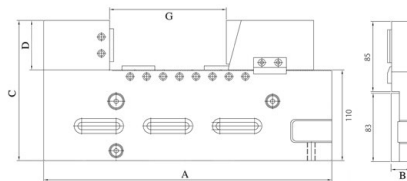

ワイヤカットバイス

- ◆使いやすさを追求したシンプルなデザインです

- 材質:SUS420
- 硬度:HRC54±2
- 平行・直角度:0.004mm/100mm以内

(単位:mm)

型式	本体			□金		質量 (kg)	価格 (税抜)
	全長 A	全幅 B	全高 C	開き G	高さ D		
VSTV-100W	235	26	134	100	50	4.9	185,000円

ワイヤカットバイス

- ◆使いやすさを追求したシンプルなデザインです

- 材質:SUS420
- 硬度:HRC54±2
- 平行・直角度:0.004mm/100mm以内

(単位:mm)

型式	本体			□金		質量 (kg)	価格 (税抜)
	全長 A	全幅 B	全高 C	開き G	高さ D		
VSTV-150W	320	25	145	150	60	6.8	290,000円

ワイヤカットバイス (調整機能付)

- ◆本体に水平・平行調整機能を備えています
- ◆ワークスタンド上にバイスを取り付けた状態でワークの基準出しが簡単に行えます

- 材質:STAVAX
- 硬度:HRC54±2
- 平行度:0.003mm/100mm以内
- 直角度:0.005mm/100mm以内

(単位:mm)

型式	本体			□金		質量 (kg)	価格 (税抜)
	全長 A	全幅 B	全高 C	開き G	高さ D		
VSTV-320W	350	24	170	160	60	8.0	450,000円