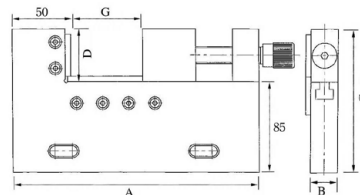

ワイヤカットバイス

- ◆短小のコンパクトサイズで小物ワークに最適です
- ◆クランプが45度斜め方向に働き、ワークの浮き上がりを抑えます

- 材質:SUS440
- 硬度:HRC54±2
- 平行・直角度:0.004mm/100mm以内

(単位:mm)

型式	本体			□金		質量 (kg)	価格 (税抜)
	全長 A	全幅 B	全高 C	開き G	高さ D		
VSTV-50W	120	27	85	55	25	1.0	80,000円

ワイヤカットバイス

- ◆使いやすさを追求したシンプルなデザインです

- 材質:SUS420
- 硬度:HRC54±2
- 平行・直角度:0.004mm/100mm以内

(単位:mm)

型式	本体			□金		質量 (kg)	価格 (税抜)
	全長 A	全幅 B	全高 C	開き G	高さ D		
VSTV-100W	235	26	134	100	50	4.9	185,000円

ワイヤカットバイス

- ◆使いやすさを追求したシンプルなデザインです

- 材質:SUS420
- 硬度:HRC54±2
- 平行・直角度:0.004mm/100mm以内

(単位:mm)

型式	本体			□金		質量 (kg)	価格 (税抜)
	全長 A	全幅 B	全高 C	開き G	高さ D		
VSTV-150W	320	25	145	150	60	6.8	290,000円

ワイヤカットバイス (調整機能付)

- ◆本体に水平・平行調整機能を備えています
- ◆ワークスタンド上にバイスを取り付けた状態でワークの基準出しが簡単に行えます

- 材質:STAVAX
- 硬度:HRC54±2
- 平行度:0.003mm/100mm以内
- 直角度:0.005mm/100mm以内

(単位:mm)

型式	本体			□金		質量 (kg)	価格 (税抜)
	全長 A	全幅 B	全高 C	開き G	高さ D		
VSTV-320W	350	24	170	160	60	8.0	450,000円