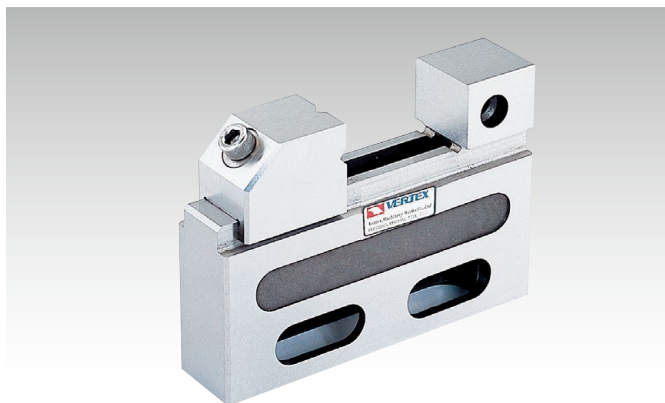

ワイヤカットバイス

- ◆短小のコンパクトサイズで小物ワークに最適です
- ◆クランプが45度斜め方向に働き、ワークの浮き上がりを抑えます

- 材質:SUS440
- 硬度:HRC54±2
- 平行・直角度:0.004mm/100mm以内

(単位:mm)

型式	本体			□金		質量 (kg)	価格 (税抜)
	全長 A	全幅 B	全高 C	開き G	高さ D		
VSTV-50W	120	27	85	55	25	1.0	80,000円

ワイヤカットバイス

- ◆使いやすさを追求したシンプルなデザインです

- 材質:SUS420
- 硬度:HRC54±2
- 平行・直角度:0.004mm/100mm以内

(単位:mm)

型式	本体			□金		質量 (kg)	価格 (税抜)
	全長 A	全幅 B	全高 C	開き G	高さ D		
VSTV-100W	235	26	134	100	50	4.9	185,000円

ワイヤカットバイス

- ◆使いやすさを追求したシンプルなデザインです

- 材質:SUS420
- 硬度:HRC54±2
- 平行・直角度:0.004mm/100mm以内

(単位:mm)

型式	本体			□金		質量 (kg)	価格 (税抜)
	全長 A	全幅 B	全高 C	開き G	高さ D		
VSTV-150W	320	25	145	150	60	6.8	290,000円

ワイヤカットバイス (調整機能付)

- ◆本体に水平・平行調整機能を備えています
- ◆ワークスタンド上にバイスを取り付けた状態でワークの基準出しが簡単に行えます

- 材質:STAVAX
- 硬度:HRC54±2
- 平行度:0.003mm/100mm以内
- 直角度:0.005mm/100mm以内

(単位:mm)

型式	本体			□金		質量 (kg)	価格 (税抜)
	全長 A	全幅 B	全高 C	開き G	高さ D		
VSTV-320W	350	24	170	160	60	8.0	450,000円