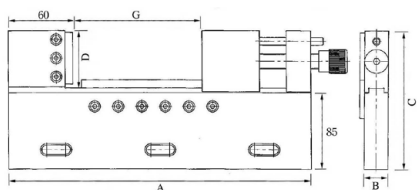

ワイヤカットバイス

- ◆短小のコンパクトサイズで小物ワークに最適です
- ◆クランプが45度斜め方向に働き、ワークの浮き上がりを抑えます

- 材質:SUS440
- 硬度:HRC54±2
- 平行・直角度:0.004mm/100mm以内

(単位:mm)

型式	本体			□金		質量 (kg)	価格 (税抜)
	全長 A	全幅 B	全高 C	開き G	高さ D		
VSTV-50W	120	27	85	55	25	1.0	80,000円

ワイヤカットバイス

- ◆使いやすさを追求したシンプルなデザインです

- 材質:SUS420
- 硬度:HRC54±2
- 平行・直角度:0.004mm/100mm以内

(単位:mm)

型式	本体			□金		質量 (kg)	価格 (税抜)
	全長 A	全幅 B	全高 C	開き G	高さ D		
VSTV-100W	235	26	134	100	50	4.9	185,000円

ワイヤカットバイス

- ◆使いやすさを追求したシンプルなデザインです

- 材質:SUS420
- 硬度:HRC54±2
- 平行・直角度:0.004mm/100mm以内

(単位:mm)

型式	本体			□金		質量 (kg)	価格 (税抜)
	全長 A	全幅 B	全高 C	開き G	高さ D		
VSTV-150W	320	25	145	150	60	6.8	290,000円

ワイヤカットバイス (調整機能付)

- ◆本体に水平・平行調整機能を備えています
- ◆ワークスタンド上にバイスを取り付けた状態でワークの基準出しが簡単に行えます

- 材質:STAVAX
- 硬度:HRC54±2
- 平行度:0.003mm/100mm以内
- 直角度:0.005mm/100mm以内

(単位:mm)

型式	本体			□金		質量 (kg)	価格 (税抜)
	全長 A	全幅 B	全高 C	開き G	高さ D		
VSTV-320W	350	24	170	160	60	8.0	450,000円