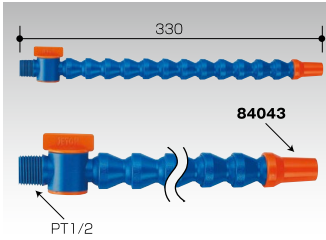

セット 1/2バルブホースセット