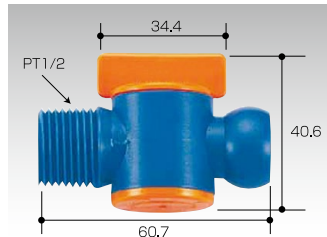

バルブ 1/2おねじバルブ