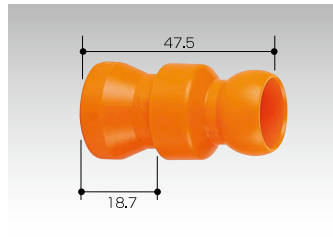

バルブ 1/2インラインチェックバルブ