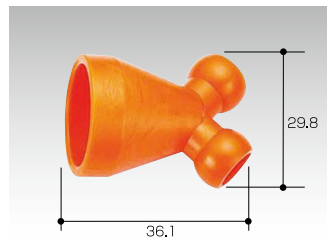

フィッティング 1/2Y型フィッティング1/4