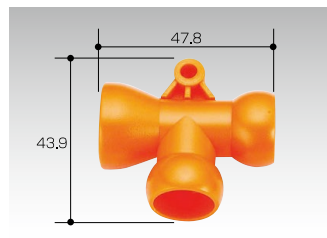

フィッティング 1/2T型フィッティング