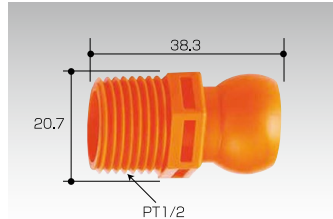

コネクタ 1/2コネクタPT1/2