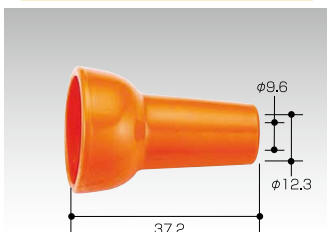

ノズル 1/2丸ノズル3/8