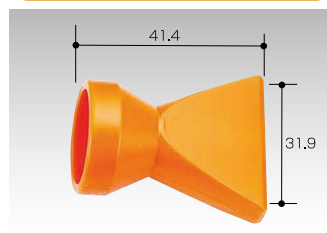

ノズル 1/2フレアノズル1 1/4