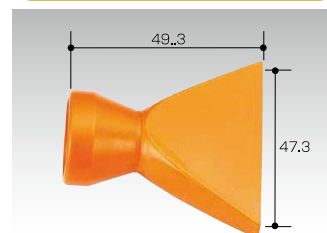

ノズル 1/2フレアノズル1 3/4