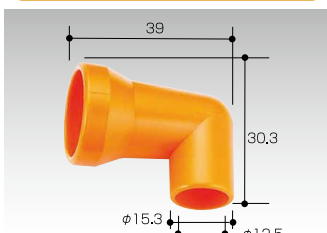

ノズル 1/2 90°L型ノズル1/2