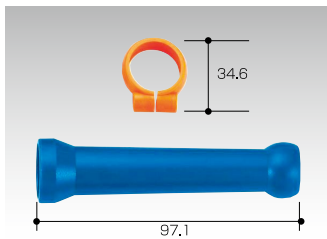

クーラントシステム 1/2タイプ

セット 1/2ロングホースセット