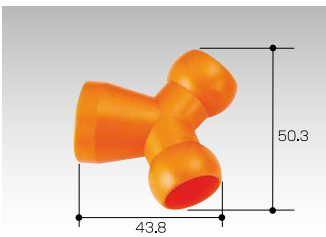

フィッティング 1/2Y型フィッティング