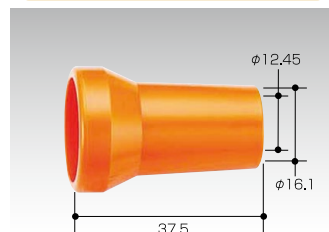

ノズル 1/2丸ノズル1/2