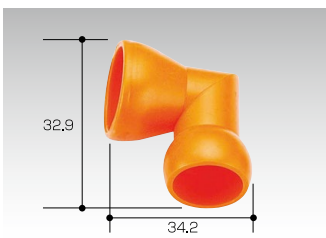

フィッティング 1/2L型フィッティング