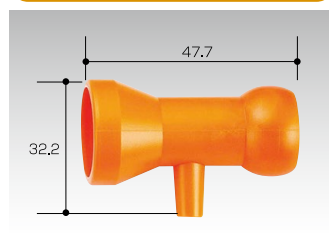

ノズル 1/2サイドフローノズル