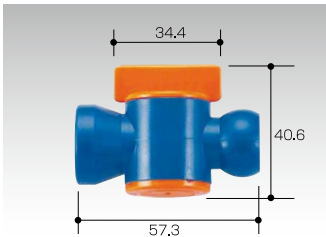

クーラントシステム 1/2タイプ

◆操作性・安全性・耐久性に優れた冷却用・給油/給水用ホースです

- ●材質:ポリアセタール
- ●適合流体:アルコール/エチル、アセトン、台所洗剤、ガソリン、グリース、ラッカー溶剤、オイル、水酸化ナトリウム、殺虫剤、ブレーキ油他
- ●流量:28 ℓ/min
- ●使用限度圧力:液体0.14MPa、空気0.20MPa
- ●最小曲げ半径(ホース):φ45mm
- ●融点:165℃
- ●使用限界温度:65℃

※部品の組立には専用のプライヤをご利用頂くと大変便利です。
また、プライヤはサイズによって異なりますのでご注意ください。

セット 1/2バルブホースセット

型式	64720
入数	1組
価格(税抜)	3,200円

セット 1/2ホースセット

型式	84040
入数	1組
価格(税抜)	2,800円

コネクタ 1/2コネクタPT3/8

型式	84046
入数	4
価格(税抜)	1,300円

コネクタ 1/2コネクタPT1/2

型式	84045
入数	4
価格(税抜)	1,300円

バルブ 1/2バルブ

型式	84722
入数	2
価格(税抜)	3,200円

バルブ 1/2おねじバルブ

型式	84723
入数	2
価格(税抜)	3,500円

バルブ 1/2めねじバルブ

型式	84724
入数	2
価格(税抜)	3,500円

バルブ 1/2インラインチェックバルブ

型式	84725
入数	2
価格(税抜)	3,700円

フィッティング 1/2Y型フィッティング

型式	84048
入数	2
価格(税抜)	1,500円

フィッティング 1/2Y型フィッティング1/4

型式	84049
入数	2
価格(税抜)	1,500円

フィッティング 1/2アダプタ1/4

型式	84651
入数	2
価格(税抜)	1,000円

フィッティング 1/2ダブルソケット

型式	84011
入数	4
価格(税抜)	1,700円

フィッティング 1/2L型フィッティング

型式	64620
入数	2
価格(税抜)	1,200円

フィッティング 1/2T型フィッティング

型式	64626
入数	2
価格(税抜)	1,400円