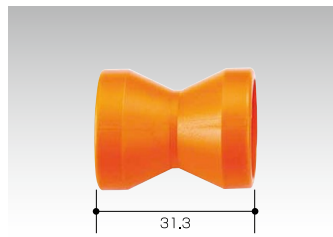

フィッティング 1/2ダブルソケット