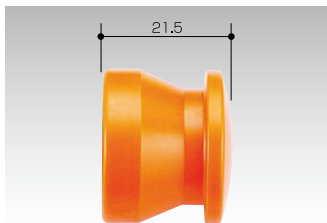

エンド 1/2エンドキャップ