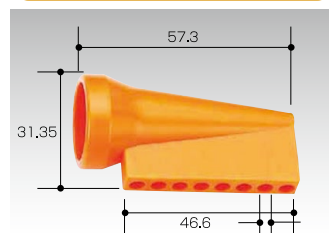

ノズル 1/2 90°スプレーバーノズル