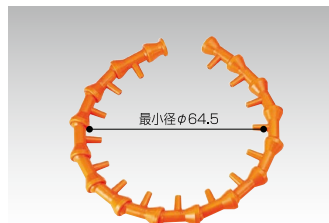

ノズル 1/2サークルノズルセット