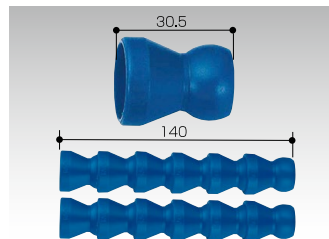

クーラントシステム 1/2タイプ

セット 1/2ロングホースセット

型式	84440
入数	4組
価格(税抜)	4,100円

ホース 1/2ホース

型式	84041
入数	2本
価格(税抜)	1,400円

ホース 1/2ホース

型式	84081
入数	1巻
価格(税抜)	75,000円

マニホールド 1/2マニホールド

型式	54400
入数	1組
価格(税抜)	3,500円

エンド 1/2エンドキャップ

型式	64624
入数	4
価格(税抜)	1,700円

ノズル 1/2サークルノズルセット

型式	64643
入数	1組
価格(税抜)	7,500円

ノズル 1/2 90°L型ノズルセット

型式	84346
入数	1組
価格(税抜)	2,000円

ノズル 1/2丸ノズル1/4

型式	84044
入数	4
価格(税抜)	1,400円

ノズル 1/2丸ノズル3/8

型式	84042
入数	4
価格(税抜)	1,400円

ノズル 1/2丸ノズル1/2

型式	84043
入数	4
価格(税抜)	1,400円

ノズル 1/2 90°L型ノズル1/4

型式	84443
入数	4
価格(税抜)	1,700円

ノズル 1/2 90°L型ノズル3/8

型式	84444
入数	4
価格(税抜)	1,700円

ノズル 1/2 90°L型ノズル1/2

型式	84445
入数	4
価格(税抜)	1,500円

ノズル 1/2 90°スプレーバーノズル

型式	84446
入数	2
価格(税抜)	1,300円

ノズル 1/2フレアノズル1 1/4

型式	84047
入数	2
価格(税抜)	1,600円

ノズル 1/2フレアノズル1 3/4

型式	84050
入数	2
価格(税抜)	1,700円

ノズル 1/2フレアノズル2 1/2

型式	84052
入数	2
価格(税抜)	1,800円

ノズル 1/2サイドフローノズル

型式	64622
入数	4
価格(税抜)	2,000円

プライヤ 1/2プライヤ

型式	26172
入数	1
価格(税抜)	6,700円