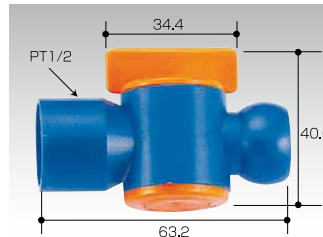

バルブ 1/2めねじバルブ